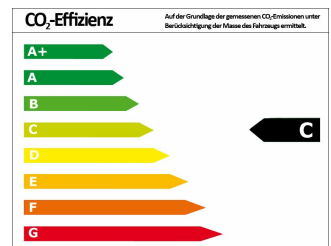

HYUNDAI i20 Select 1.2 EU6d-T Multif.Lenkrad RDC Klima AUX U...

Gebrauchtwagen

Druckdatum: 15.06.2021

Preis: 10.750 € MwSt. ausweisbar

Fahrzeugnummer: Z592853-43

Fahrzeugdaten

Leistung	55 kW (75 PS)
Erstzulassung	11/2019
Farbe	rot (tomato red / sol (rot))
Kilometerstand	26.375 km
Getriebe	Schaltgetriebe
Fahrzeugart	Gebrauchtwagen
Kraftstoffart	Benzin
Aufbauart	Limousine

Verbrauch und Umwelt

Effizienzklasse	C
CO ₂ -Ausstoß komb.*	136 g/km
Verbr. innerorts*	6,70 l/100km
Verbr. außerorts*	5,50 l/100km
Verbr. kombiniert*	6,00 l/100km

*) Weitere Informationen zum offiziellen Kraftstoffverbrauch und den offiziellen spezifischen CO₂-Emissionen neuer Personenkraftwagen können dem „Leitfaden über den Kraftstoffverbrauch, die CO₂-Emissionen und den Stromverbrauch neuer Personenkraftwagen“ entnommen werden, der an allen Verkaufsstellen und bei der Deutschen Automobil Treuhand GmbH (DAT) unentgeltlich erhältlich ist.