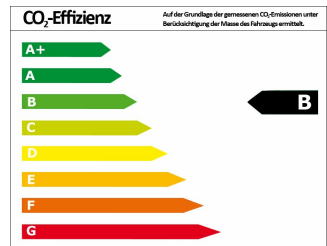

VW T-Cross 1.0 TSI Life/KLIMAAUTOMATIK/SHZG/PDC vo+hi

Jahreswagen

Druckdatum: 15.06.2021

Preis: 21.450 € MwSt. ausweisbar

Fahrzeugnummer: Y031695-46

Fahrzeugdaten

Leistung	81 kW (110 PS)
Erstzulassung	11/2020
Farbe	silber (reflexsilber)
Kilometerstand	15 km
Getriebe	Schaltgetriebe
Fahrzeugart	Jahreswagen
Kraftstoffart	Benzin
Aufbauart	SUV / Geländewagen

Verbrauch und Umwelt

Effizienzklasse	B
CO ₂ -Ausstoß komb.*	133 g/km
Verbr. innerorts*	7,30 l/100km
Verbr. außerorts*	5,60 l/100km
Verbr. kombiniert*	5,90 l/100km

*) Weitere Informationen zum offiziellen Kraftstoffverbrauch und den offiziellen spezifischen CO₂-Emissionen neuer Personenkraftwagen können dem „Leitfaden über den Kraftstoffverbrauch, die CO₂-Emissionen und den Stromverbrauch neuer Personenkraftwagen“ entnommen werden, der an allen Verkaufsstellen und bei der Deutschen Automobil Treuhand GmbH (DAT) unentgeltlich erhältlich ist.