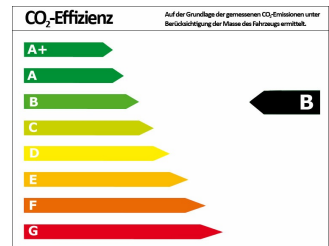

SEAT Arona FR 1.0 TSI EU6d LED Navi Parklenkass. Rückfahrkam.

Tageszulassung

Druckdatum: 15.06.2021

Preis: 20.750 € MwSt. ausweisbar

Fahrzeugnummer: R115515-50

Fahrzeugdaten

Leistung	81 kW (110 PS)
Erstzulassung	03/2021
Farbe	schwarz (mitternachtsschwarz)
Kilometerstand	10 km
Getriebe	Schaltgetriebe
Fahrzeugart	Tageszulassung
Kraftstoffart	Benzin
Aufbauart	SUV / Geländewagen

Verbrauch und Umwelt

Effizienzklasse	B
CO ₂ -Ausstoß komb.*	122 g/km
Verbr. innerorts*	5,90 l/100km
Verbr. außerorts*	4,40 l/100km
Verbr. kombiniert*	5,00 l/100km

*) Weitere Informationen zum offiziellen Kraftstoffverbrauch und den offiziellen spezifischen CO₂-Emissionen neuer Personenkraftwagen können dem „Leitfaden über den Kraftstoffverbrauch, die CO₂-Emissionen und den Stromverbrauch neuer Personenkraftwagen“ entnommen werden, der an allen Verkaufsstellen und bei der Deutschen Automobil Treuhand GmbH (DAT) unentgeltlich erhältlich ist.