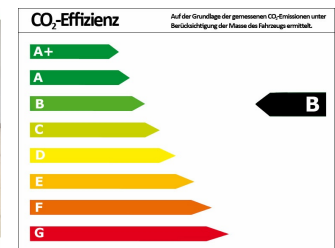

SEAT Ibiza XCellence 1.0 TSI EU6d-T LED Navi ACC Rückfahrkam..

Gebrauchtwagen

Druckdatum: 02.03.2021

Preis: 15.450 € MwSt. ausweisbar

Fahrzeugnummer: R020796-43

Fahrzeugdaten

Leistung	70 kW (95 PS)
Erstzulassung	09/2019
Farbe	schwarz (mitternachtsschwarz)
Kilometerstand	22.986 km
Getriebe	Schaltgetriebe
Fahrzeugart	Gebrauchtwagen
Kraftstoffart	Benzin
Aufbauart	Andere

Verbrauch und Umwelt

Effizienzklasse	B
CO₂-Ausstoß komb.*	122 g/km
Verbr. innerorts*	5,80 l/100km
Verbr. außerorts*	4,10 l/100km
Verbr. kombiniert*	5,40 l/100km

*) Weitere Informationen zum offiziellen Kraftstoffverbrauch und den offiziellen spezifischen CO₂-Emissionen neuer Personenkraftwagen können dem „Leitfaden über den Kraftstoffverbrauch, die CO₂-Emissionen und den Stromverbrauch neuer Personenkraftwagen“ entnommen werden, der an allen Verkaufsstellen und bei der Deutschen Automobil Treuhand GmbH (DAT) unentgeltlich erhältlich ist.

Autohaus Joh. Klarmann GmbH

Stahlstraße 2 · 26215 Wiefelstede

Tel.: (0)4402 6951-0 · Fax: (0)4402 695140 · a.klarmann@auto-klarmann.de